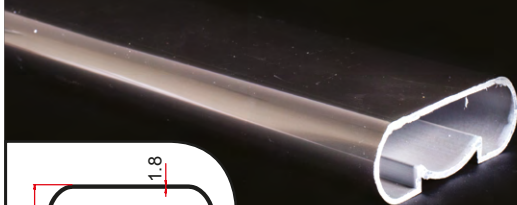

AP-0079

ČELIČNI SAMOREZNI ŠRAFOVI

4.2x50, 4.2x45, 3.9x25, 3.9x19

PROHROMSKI SAMOREZNI ŠRAFOVI

4.2x50, 4.2x45, 3.9x19

TESTERA ZA ALUMINIJUM

**RUKOHVAT 80x30**

**AP-35A**