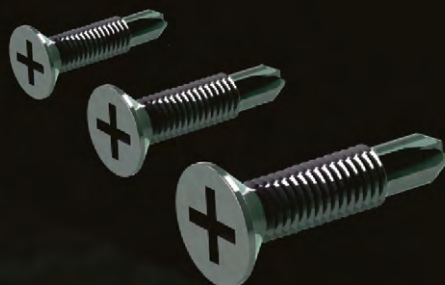

AP-0072

RUKOHVAT 80x30

ČELIČNI SAMOREZNI ŠRAFOVI