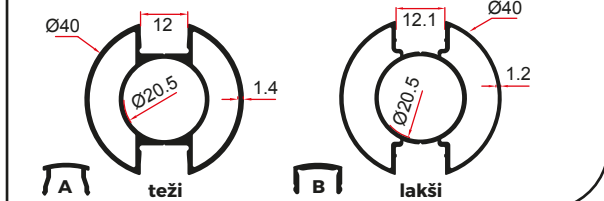

**M67**

**M68**

**M69**

**RUKOHVAT Ø50 - 6 met.**

**AP-0001**

**STUB Ø40 - 6 met.**

**AP-0002**

**PREČKA Ø16 - 6 met.**