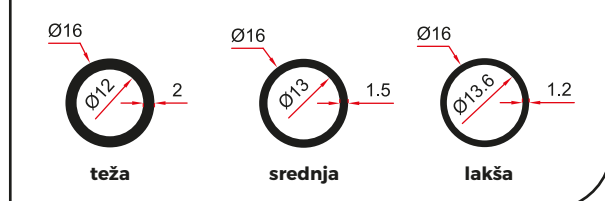

AP-0001

AP-0002

AP-0005

AP-0004

AP-0011

AP-0006

AP-0007

AP-0008

AP-0009