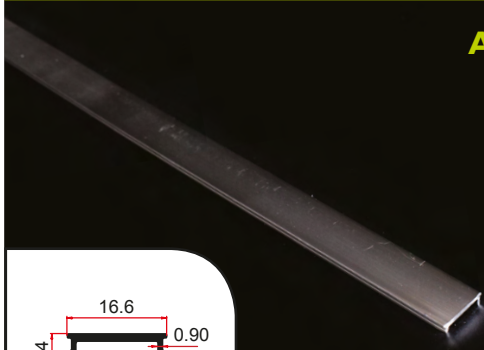

**PROFIL 26X28 DONJI NOSAČ STAKLA**

**AP-24A**

**MASKA PROFILA AP-24A**

**AP-23B**

**DIHTUNG GUMA RUKOHVATA AP-35C**

**AP-10956**

**DIHTUNG GUMA PROFILA AP-24A**

**AP-10955**