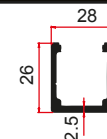

DIHTUNG GUMA PROFILA AP-24A