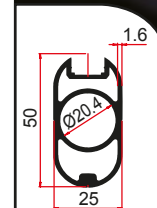

DIHTUNG GUMA RUKOHVATA AP-35C