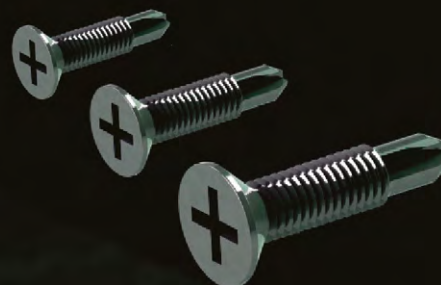

RUKOHVAT 80x30 GORNJI NOSAČ STAKLA

PROHROMSKI SAMOREZNI ŠRAFOVI