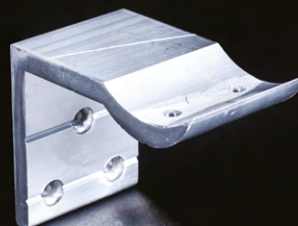

AP-0075

KRISTALNA KUGLA Ø50

AP-0075A

UKRASNI ŠILJAK Ø16

AP-0066S

ZIDNI NOSAČ RUKOHVATA Ø50 3/1

AP-0072

ZIDNI NOSAČ RUKOHVATA Ø50 1/1