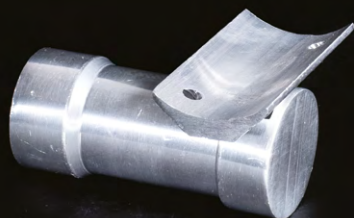

AP-0075

KRISTALNA KUGLA Ø50

AP-0075A

UKRASNI ŠILJAK Ø16

AP-0066S

ZIDNI NOSAČ RUKOHVATA Ø50 3/1

AP-0072

ZIDNI NOSAČ RUKOHVATA Ø50 1/1