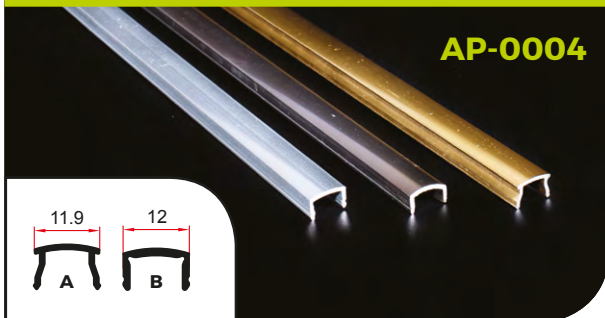

MASKE STUBA Ø40 - 6 met.