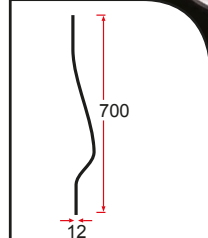

**AP-0007**

**MASKA PROFILA Ø30 - 6 met.**

**AP-0008**

**ISPUNA 12x12, h - 700mm**

**AP-0009**

ČELIČNI ANKER 20cm

AP-0025

ČELIČNI ANKER 40cm