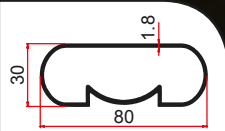

AP-0079

ČELIČNI SAMOREZNI ŠRAFOVI

4.2x50, 4.2x45, 3.9x25, 3.9x19

PROHROMSKI SAMOREZNI ŠRAFOVI

4.2x50, 4.2x45, 3.9x19

TESTERA ZA ALUMINIJUM

**RUKOHVAT 80x30**

**AP-35A**