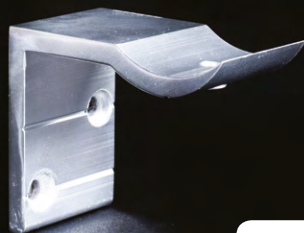

AP-0071E

EKO

NOSAČ PREČKE Ø16 - NITNA

AP-0013

NOSAČ PREČKE Ø16 - NITNA

AP-0013E

EKO

ŠTELUJUĆI NOSAČ STAKLA 6-8mm

AP-0048

ŠARKA ZA Ø50

AP-0078

REZA ZA Ø50

AP-0079

4.2x50, 4.2x45, 3.9x25, 3.9x19

4.2x50, 4.2x45, 3.9x19