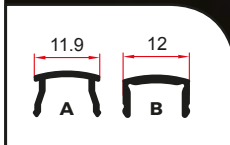

AP-0001

AP-0002

AP-0005

AP-0004

AP-0011

AP-0006

AP-0007

AP-0008

AP-0009