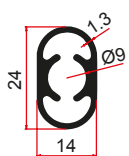

PREČKA 24X14

AP-32A