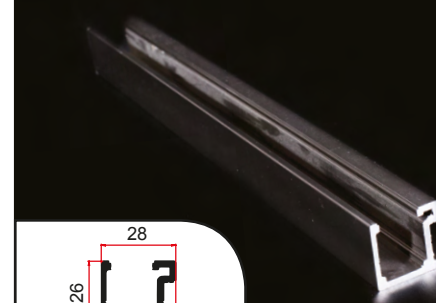

**PROFIL 26X28 DONJI NOSAČ STAKLA**

**AP-24A**

**MASKA PROFILA AP-24A**

**AP-23B**

**DIHTUNG GUMA RUKOHVATA AP-35C**

**AP-10956**

**DIHTUNG GUMA PROFILA AP-24A**

**AP-10955**