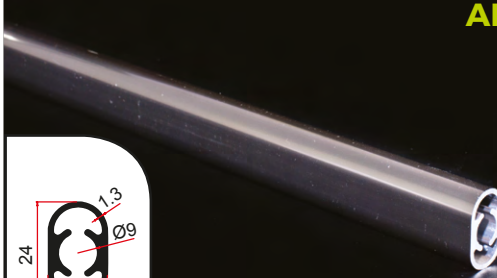

**PROFIL 26X28 DONJI NOSAČ STAKLA**

**AP-24A**

**MASKA PROFILA AP-24A**

**AP-23B**

**DIHTUNG GUMA RUKOHVATA AP-35C**

**AP-10956**

**DIHTUNG GUMA PROFILA AP-24A**

**AP-10955**