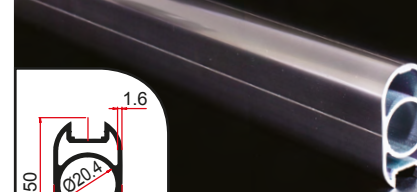

DIHTUNG GUMA RUKOHVATA AP-35C