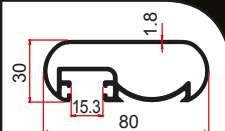

AP-35C

DIHTUNG GUMA RUKOHVATA AP-35C