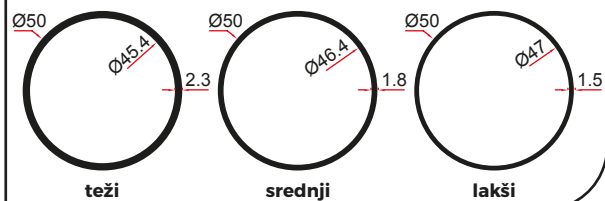

**M67**

**M68**

**M69**

**RUKOHVAT Ø50 - 6 met.**

**AP-0001**

**STUB Ø40 - 6 met.**

**AP-0002**

**PREČKA Ø16 - 6 met.**