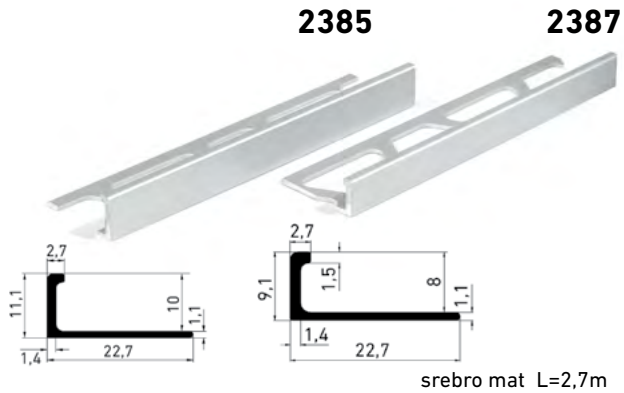

ALU PROFIL

Beograd, Dunavski kej 15 • 011/20-30-994, 060/0-515-171
aluprofil7@gmail.com

EKO PROGRAM LAJSNI

elcotto

Požarevac, Ljubičevska Naselje bb
012/515-170, 060/0-515-177
boki.elcotto@gmail.com

7489

srebro mat L=2,7m, 3m

2507

srebro mat L=2,7m, 3m

2172

srebro mat L=2,7m, 3m

2678

srebro mat L=2,7m

241 EKO

srebro mat L=2,7m

2170

srebro mat L=2,7m

2554

srebro sjaj L=2,7m

2540

srebro sjaj L=2,7m

2209

srebro mat L=2,7m
srebro sjaj L=2,7m