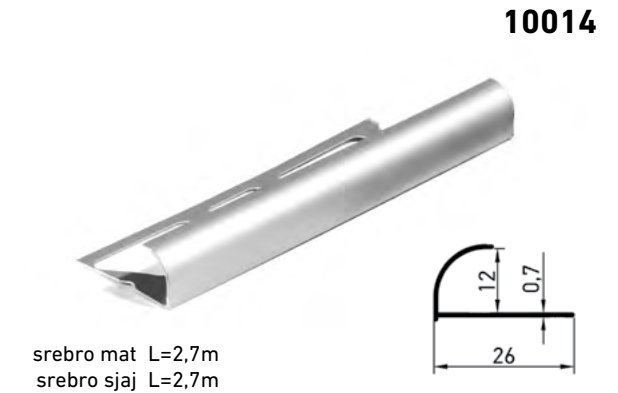

ALU PROFIL

Beograd, Dunavski kej 15 • 011/20-30-994, 060/0-515-171
aluprofil7@gmail.com

EKO PROGRAM LAJSNI

elcotto

Požarevac, Ljubičevska Naselje bb
012/515-170, 060/0-515-177
boki.elcotto@gmail.com

7489

srebro mat L=2,7m, 3m

2507

srebro mat L=2,7m, 3m

2172

srebro mat L=2,7m, 3m

2678

srebro mat L=2,7m

241 EKO

srebro mat L=2,7m

2170

srebro mat L=2,7m

2554

srebro sjaj L=2,7m

2540

srebro sjaj L=2,7m

2209

srebro mat L=2,7m
srebro sjaj L=2,7m