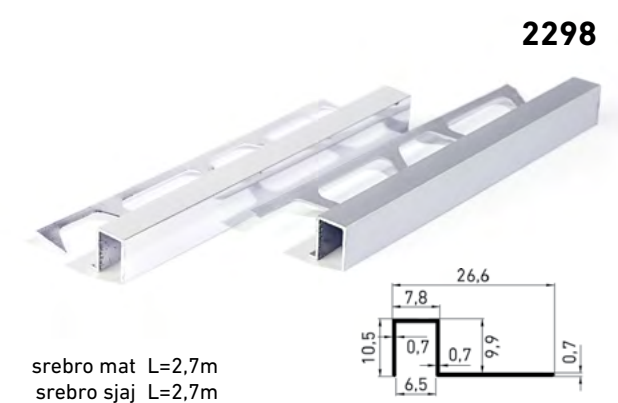

ALU PROFIL

Beograd, Dunavski kej 15 • 011/20-30-994, 060/0-515-171
aluprofil7@gmail.com

EKO PROGRAM LAJSNI

elcotto

Požarevac, Ljubičevska Naselje bb
012/515-170, 060/0-515-177
boki.elcotto@gmail.com

7489

srebro mat L=2,7m, 3m

2507

srebro mat L=2,7m, 3m

2172

srebro mat L=2,7m, 3m

2678

srebro mat L=2,7m

241 EKO

srebro mat L=2,7m

2170

srebro mat L=2,7m

2554

srebro sjaj L=2,7m

2540

srebro sjaj L=2,7m

2209

srebro mat L=2,7m
srebro sjaj L=2,7m