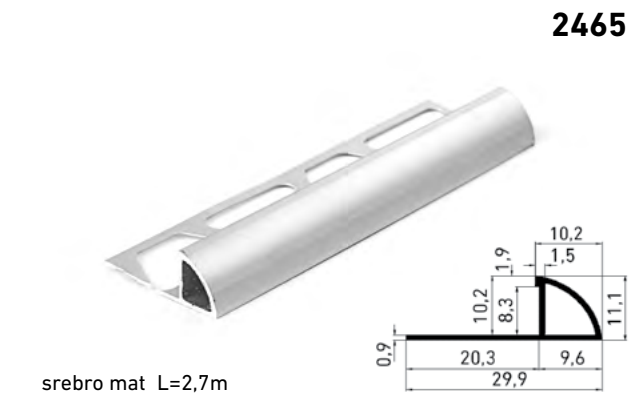

ALU PROFIL

Beograd, Dunavski kej 15 • 011/20-30-994, 060/0-515-171
aluprofil7@gmail.com

EKO PROGRAM LAJSNI

elcotto

Požarevac, Ljubičevska Naselje bb
012/515-170, 060/0-515-177
boki.elcotto@gmail.com

7489

srebro mat L=2,7m, 3m

2507

srebro mat L=2,7m, 3m

2172

srebro mat L=2,7m, 3m

2678

srebro mat L=2,7m

241 EKO

srebro mat L=2,7m

2170

srebro mat L=2,7m

2554

srebro sjaj L=2,7m

2540

srebro sjaj L=2,7m

2209

srebro mat L=2,7m
srebro sjaj L=2,7m