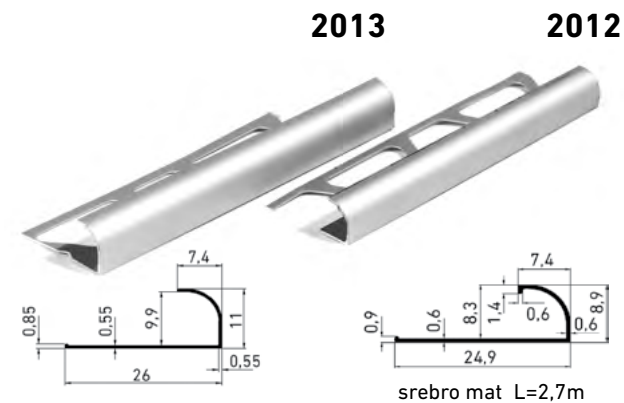

ALU PROFIL

Beograd, Dunavski kej 15 • 011/20-30-994, 060/0-515-171
aluprofil7@gmail.com

EKO PROGRAM LAJSNI

elcotto

Požarevac, Ljubičevska Naselje bb
012/515-170, 060/0-515-177
boki.elcotto@gmail.com

7489

srebro mat L=2,7m, 3m

2507

srebro mat L=2,7m, 3m

2172

srebro mat L=2,7m, 3m

2678

srebro mat L=2,7m

241 EKO

srebro mat L=2,7m

2170

srebro mat L=2,7m

2554

srebro sjaj L=2,7m

2540

srebro sjaj L=2,7m

2209

srebro mat L=2,7m
srebro sjaj L=2,7m