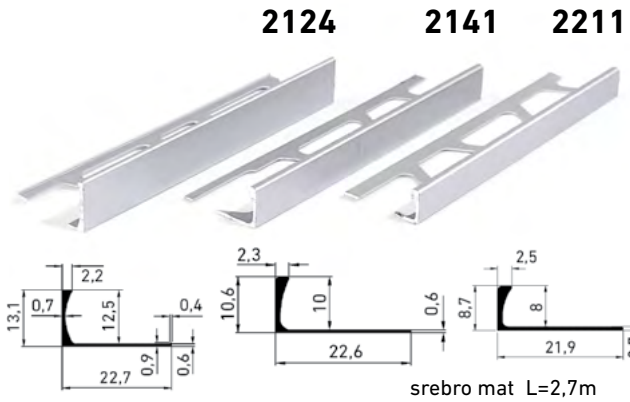

ALU PROFIL

Beograd, Dunavski kej 15 • 011/20-30-994, 060/0-515-171
aluprofil7@gmail.com

EKO PROGRAM LAJSNI

elcotto

Požarevac, Ljubičevska Naselje bb
012/515-170, 060/0-515-177
boki.elcotto@gmail.com

7489

srebro mat L=2,7m, 3m

2507

srebro mat L=2,7m, 3m

2172

srebro mat L=2,7m, 3m

2678

srebro mat L=2,7m

241 EKO

srebro mat L=2,7m

2170

srebro mat L=2,7m

2554

srebro sjaj L=2,7m

2540

srebro sjaj L=2,7m

2209

srebro mat L=2,7m
srebro sjaj L=2,7m