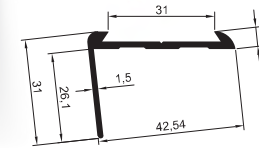

MP16

srebro mat L=3m
srebro sjaj L=3m

234

srebro mat L=3m
srebro sjaj L=3m

235

zlato mat L=3m
srebro mat L=3m
srebro sjaj L=3m
bela L=3m
crna L=3m

234a

srebro mat L=3m
srebro sjaj L=3m

208

zlato mat L=3m
srebro mat L=3m

PVC L

bela 40x40 L=2,7m
bela 30x30 L=2,7m

PVC L

bela L=2,7m
bež L=2,7m
siva L=2,7m
braon L=2,7m

207a

srebro mat L=3m