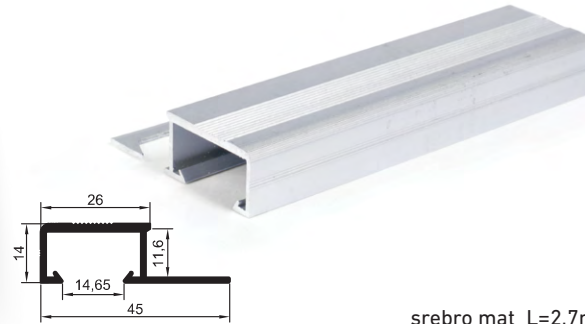

MP20
srebro mat L=2,7m, 3m

ST50
srebro mat L=2,7m, 3m
srebro sjaj L=3m

4630
zlato mat L=3m
srebro mat L=3m

253

srebro mat L=2,7m, 3m

253a

srebro mat L=2,7m

Unutrašnji ugao za keramiku