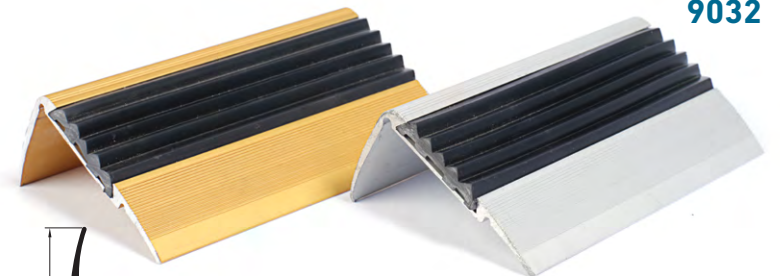

srebro mat L=3m

9032