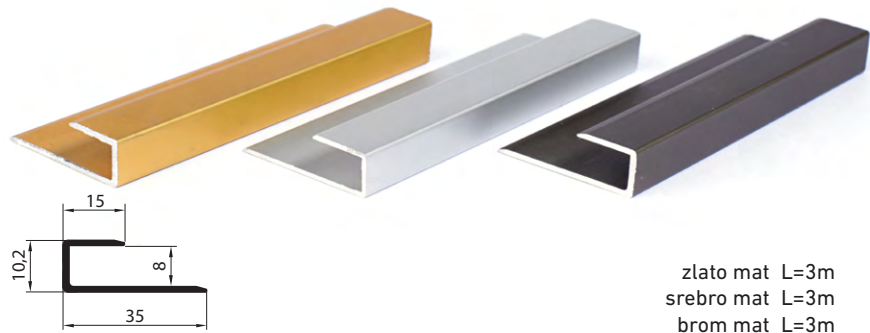

bela L=2,7m
bež L=2,7m
siva L=2,7m
braon L=2,7m
crna L=2,7m

PVC spoljni ugao 9mm

bela L=2,7m
bež L=2,7m
siva L=2,7m

PVC spoljni ugao 10mm

bela L=2,7m
bež L=2,7m
siva L=2,7m
braon L=2,7m
crna L=2,7m

PVC unutrašnji ugao 10mm

bela L=2,7m
bež L=2,7m
siva L=2,7m
braon L=2,7m
crna L=2,7m

7513

zlato mat L=3m
srebro mat L=3m
brom mat L=3m

214

zlato mat L=3m
srebro mat L=3m

7514

zlato mat L=3m
srebro mat L=3m

10436