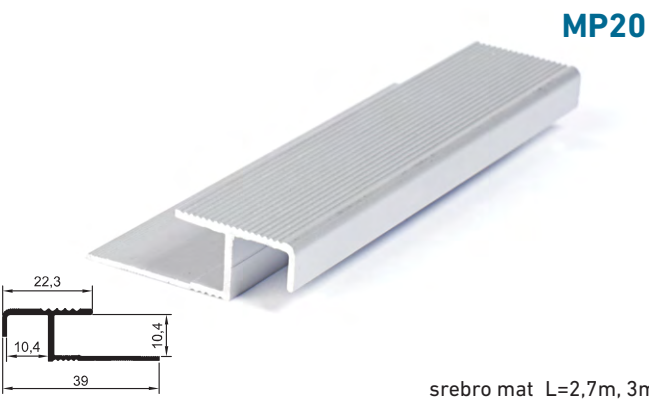

MP20
srebro mat L=2,7m, 3m