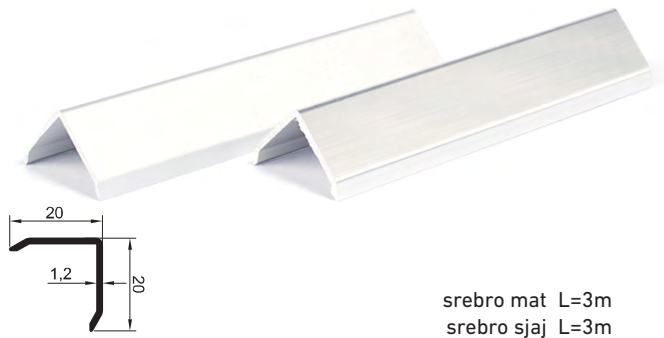

srebro mat L=3m
srebro sjaj L=3m

234