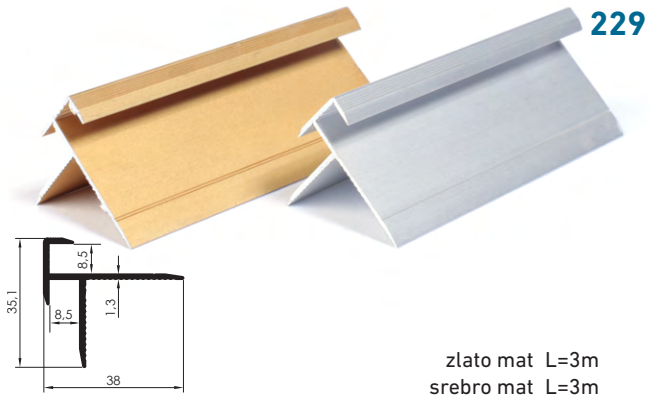

229
zlato mat L=3m
srebro mat L=3m