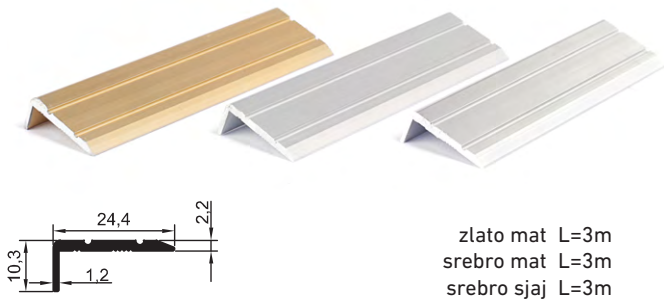

244

zlato mat L=3m
srebro mat L=3m

241

zlato mat L=3m
srebro mat L=3m
srebro sjaj L=3m

240

zlato mat L=3m
srebro mat L=3m
srebro sjaj L=3m

6289

zlato mat L=3m
srebro mat L=3m
srebro sjaj L=3m

208

zlato mat L=3m
srebro mat L=3m

PVC L

bela 40x40 L=2,7m
bela 30x30 L=2,7m

PVC L

bela L=2,7m
bež L=2,7m
siva L=2,7m
braon L=2,7m

207a

srebro mat L=3m