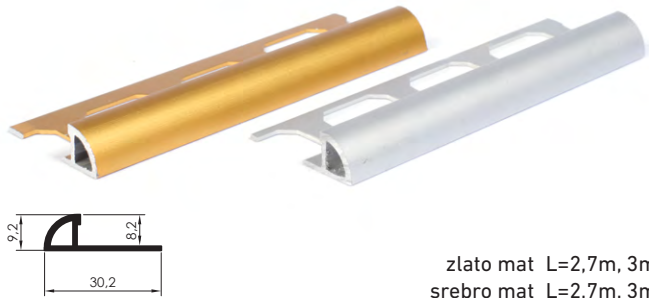

MP20
srebro mat L=2,7m, 3m

ST50
srebro mat L=2,7m, 3m
srebro sjaj L=3m

4630
zlato mat L=3m
srebro mat L=3m

253

srebro mat L=2,7m, 3m

253a

srebro mat L=2,7m

Unutrašnji ugao za keramiku

srebro mat 8mm L=2,7m
srebro sjaj 8mm L=2,7m
srebro mat 10mm L=2,7m
srebro sjaj 10mm L=2,7m

9988

zlato mat L=2,7m, 3m
srebro mat L=2,7m, 3m

9989 - češalj

srebro mat L=2,7m

9989a

srebro mat L=2,7m, 3m
srebro sjaj L=2,7m, 3m