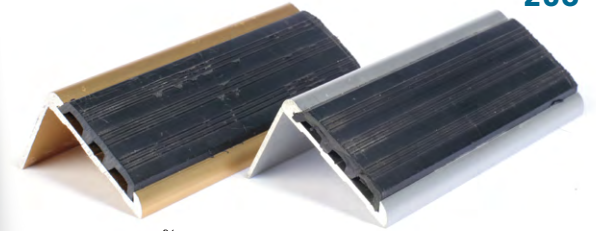

srebro mat L=3m
srebro sjaj L=3m

208