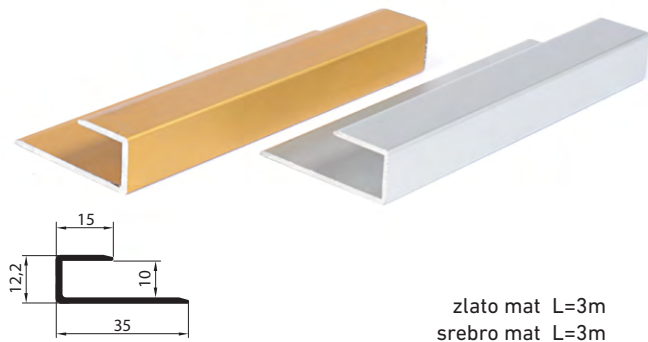

bela L=2,7m
bež L=2,7m
siva L=2,7m
braon L=2,7m
crna L=2,7m

PVC spoljni ugao 9mm

bela L=2,7m
bež L=2,7m
siva L=2,7m

PVC spoljni ugao 10mm

bela L=2,7m
bež L=2,7m
siva L=2,7m
braon L=2,7m
crna L=2,7m

PVC unutrašnji ugao 10mm

bela L=2,7m
bež L=2,7m
siva L=2,7m
braon L=2,7m
crna L=2,7m

7513

zlato mat L=3m
srebro mat L=3m
brom mat L=3m

214

zlato mat L=3m
srebro mat L=3m

7514

zlato mat L=3m
srebro mat L=3m

10436