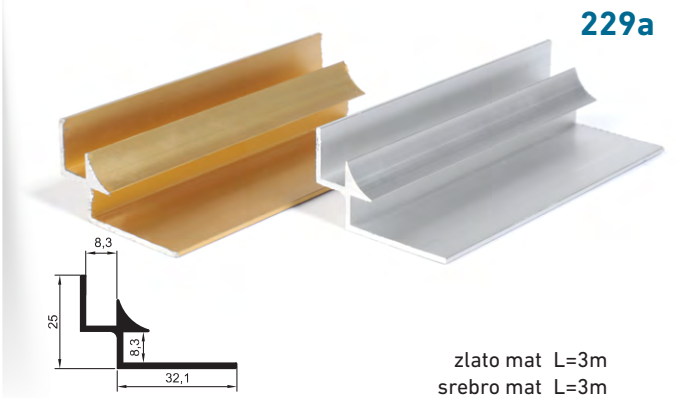

208

zlato mat L=3m
srebro mat L=3m

PVC L

bela 40x40 L=2,7m
bela 30x30 L=2,7m

PVC L

bela L=2,7m
bež L=2,7m
siva L=2,7m
braon L=2,7m

207a

srebro mat L=3m

9032

zlato mat L=3m
srebro mat L=3m

229
zlato mat L=3m
srebro mat L=3m

246
zlato mat L=3m
srebro mat L=3m

229a
zlato mat L=3m
srebro mat L=3m

12252
srebro mat L=3m

5662
zlato mat L=3m
srebro mat L=3m

5661
zlato mat L=3m
srebro mat L=3m

MP20
srebro mat L=2,7m, 3m

ST50
srebro mat L=2,7m, 3m
srebro sjaj L=3m

4630
zlato mat L=3m
srebro mat L=3m

253

srebro mat L=2,7m, 3m

253a

srebro mat L=2,7m

Unutrašnji ugao za keramiku