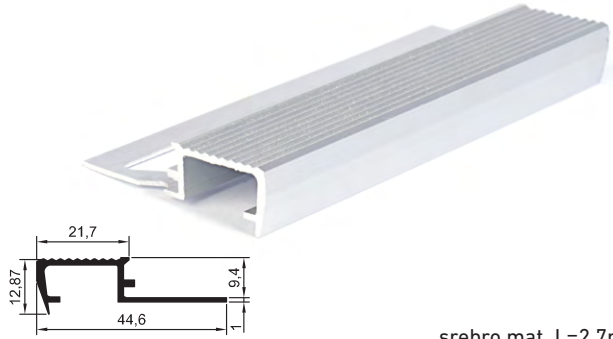

MP20
srebro mat L=2,7m, 3m

ST50
srebro mat L=2,7m, 3m
srebro sjaj L=3m

4630
zlato mat L=3m
srebro mat L=3m

253

srebro mat L=2,7m, 3m

253a

srebro mat L=2,7m

Unutrašnji ugao za keramiku

srebro mat 8mm L=2,7m
srebro sjaj 8mm L=2,7m
srebro mat 10mm L=2,7m
srebro sjaj 10mm L=2,7m

9988

zlato mat L=2,7m, 3m
srebro mat L=2,7m, 3m

9989 - češalj

srebro mat L=2,7m

9989a

srebro mat L=2,7m, 3m
srebro sjaj L=2,7m, 3m