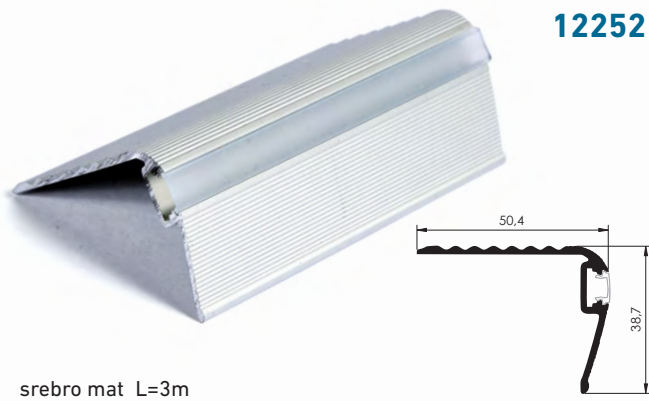

208

zlato mat L=3m
srebro mat L=3m

PVC L

bela 40x40 L=2,7m
bela 30x30 L=2,7m

PVC L

bela L=2,7m
bež L=2,7m
siva L=2,7m
braon L=2,7m

207a

srebro mat L=3m

9032

zlato mat L=3m
srebro mat L=3m

229
zlato mat L=3m
srebro mat L=3m

246
zlato mat L=3m
srebro mat L=3m

229a
zlato mat L=3m
srebro mat L=3m

12252
srebro mat L=3m

5662
zlato mat L=3m
srebro mat L=3m

5661
zlato mat L=3m
srebro mat L=3m