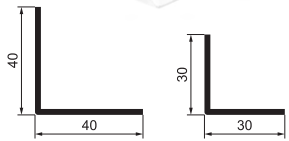

MP16

srebro mat L=3m
srebro sjaj L=3m

234

srebro mat L=3m
srebro sjaj L=3m

235

zlato mat L=3m
srebro mat L=3m
srebro sjaj L=3m
bela L=3m
crna L=3m

234a

srebro mat L=3m
srebro sjaj L=3m

208

zlato mat L=3m
srebro mat L=3m

PVC L

bela 40x40 L=2,7m
bela 30x30 L=2,7m

PVC L

bela L=2,7m
bež L=2,7m
siva L=2,7m
braon L=2,7m

207a

srebro mat L=3m