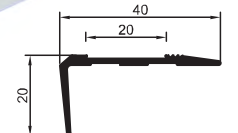

208

zlato mat L=3m
srebro mat L=3m

PVC L

bela 40x40 L=2,7m
bela 30x30 L=2,7m

PVC L

bela L=2,7m
bež L=2,7m
siva L=2,7m
braon L=2,7m

207a

srebro mat L=3m