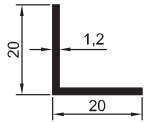

MP16

srebro mat L=3m
srebro sjaj L=3m

234

srebro mat L=3m
srebro sjaj L=3m

235

zlato mat L=3m
srebro mat L=3m
srebro sjaj L=3m
bela L=3m
crna L=3m

234a

srebro mat L=3m
srebro sjaj L=3m

208

zlato mat L=3m
srebro mat L=3m

PVC L

bela 40x40 L=2,7m
bela 30x30 L=2,7m

PVC L

bela L=2,7m
bež L=2,7m
siva L=2,7m
braon L=2,7m

207a

srebro mat L=3m