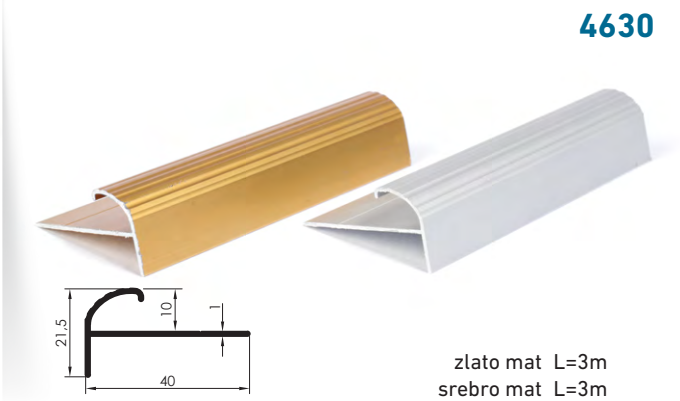

208

zlato mat L=3m
srebro mat L=3m

PVC L

bela 40x40 L=2,7m
bela 30x30 L=2,7m

PVC L

bela L=2,7m
bež L=2,7m
siva L=2,7m
braon L=2,7m

207a

srebro mat L=3m

9032

zlato mat L=3m
srebro mat L=3m

229
zlato mat L=3m
srebro mat L=3m

246
zlato mat L=3m
srebro mat L=3m

229a
zlato mat L=3m
srebro mat L=3m

12252
srebro mat L=3m

5662
zlato mat L=3m
srebro mat L=3m

5661
zlato mat L=3m
srebro mat L=3m

MP20
srebro mat L=2,7m, 3m

ST50
srebro mat L=2,7m, 3m
srebro sjaj L=3m

4630
zlato mat L=3m
srebro mat L=3m

253

srebro mat L=2,7m, 3m

253a

srebro mat L=2,7m

Unutrašnji ugao za keramiku