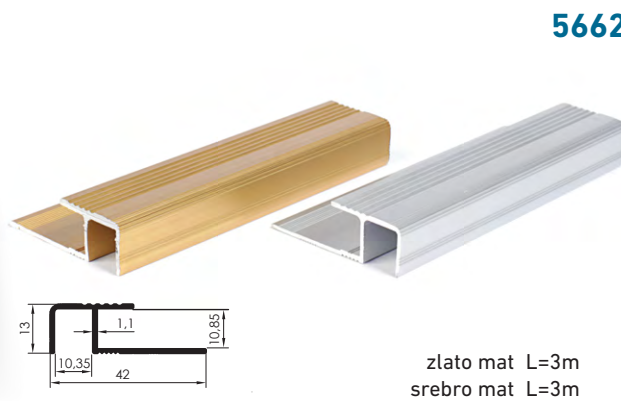

208

zlato mat L=3m
srebro mat L=3m

PVC L

bela 40x40 L=2,7m
bela 30x30 L=2,7m

PVC L

bela L=2,7m
bež L=2,7m
siva L=2,7m
braon L=2,7m

207a

srebro mat L=3m

9032

zlato mat L=3m
srebro mat L=3m

229
zlato mat L=3m
srebro mat L=3m

246
zlato mat L=3m
srebro mat L=3m

229a
zlato mat L=3m
srebro mat L=3m

12252
srebro mat L=3m

5662
zlato mat L=3m
srebro mat L=3m

5661
zlato mat L=3m
srebro mat L=3m

MP20
srebro mat L=2,7m, 3m

ST50
srebro mat L=2,7m, 3m
srebro sjaj L=3m

4630
zlato mat L=3m
srebro mat L=3m

253

srebro mat L=2,7m, 3m

253a

srebro mat L=2,7m

Unutrašnji ugao za keramiku