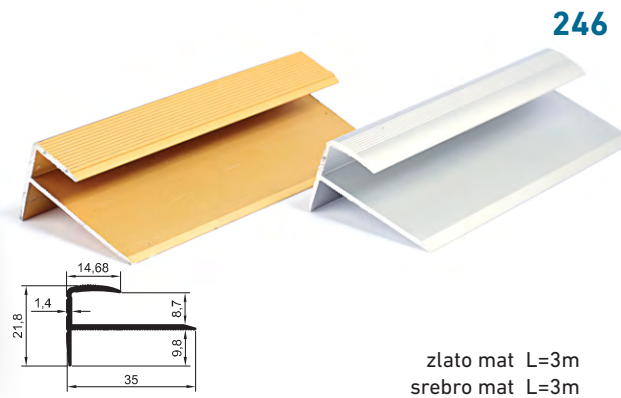

246
zlato mat L=3m
srebro mat L=3m