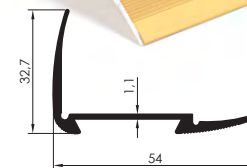

srebro mat L=3m

9032