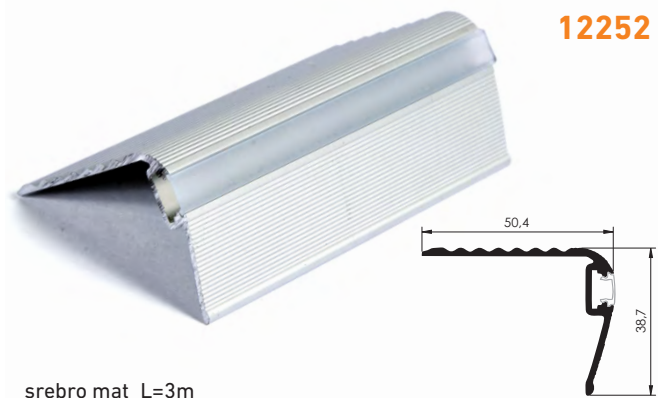

srebro mat L=3m

5388

srebro mat L=2,7m

Nadgradna 9209

srebro mat L=3m

2735

srebro mat L=3m

12252

srebro mat L=3m

Lajsne za radne ploče

Uglovi i završeci za lajsne za radne ploče

Lajsna za kadu bela

Dilataciona lajsna

Antiklizna traka crna

REKLAMNI PANOI I POLICE ZA IZLAGANJE ROBE

el cotto
ALUMINIUM SYSTEM