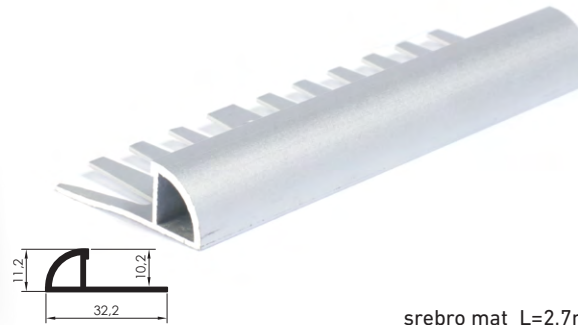

MP20
srebro mat L=2,7m, 3m

ST50
srebro mat L=2,7m, 3m
srebro sjaj L=3m

4630
zlato mat L=3m
srebro mat L=3m

253

srebro mat L=2,7m, 3m

253a

srebro mat L=2,7m

Unutrašnji ugao za keramiku

srebro mat 8mm L=2,7m
srebro sjaj 8mm L=2,7m
srebro mat 10mm L=2,7m
srebro sjaj 10mm L=2,7m

9988

zlato mat L=2,7m, 3m
srebro mat L=2,7m, 3m

9989 - češalj

srebro mat L=2,7m

9989a

srebro mat L=2,7m, 3m
srebro sjaj L=2,7m, 3m