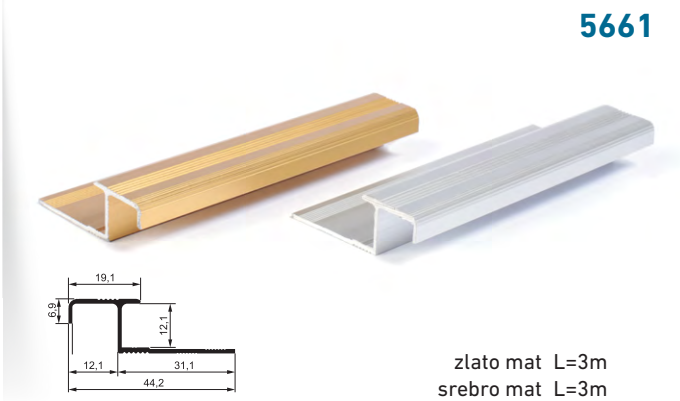

208

zlato mat L=3m
srebro mat L=3m

PVC L

bela 40x40 L=2,7m
bela 30x30 L=2,7m

PVC L

bela L=2,7m
bež L=2,7m
siva L=2,7m
braon L=2,7m

207a

srebro mat L=3m

9032

zlato mat L=3m
srebro mat L=3m

229
zlato mat L=3m
srebro mat L=3m

246
zlato mat L=3m
srebro mat L=3m

229a
zlato mat L=3m
srebro mat L=3m

12252
srebro mat L=3m

5662
zlato mat L=3m
srebro mat L=3m

5661
zlato mat L=3m
srebro mat L=3m