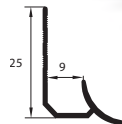

PVC Genesis 8mm

808-01 808-09 808-10 808-11 808-12 808-14

L=2,5m

PVC Genesis 8mm

808-16 808-20 808-25 808-32 808-70 808-72

L=2,5m

PVC Genesis 10mm

108-01 108-09 108-10 108-11 108-12 108-14

L=2,5m

PVC Genesis 10mm

108-16 108-20 108-25 108-32 108-70 108-72

L=2,5m

PVC Genesis unutrašnji ugao

090-01 090-09 090-10 090-11 090-14 090-25 090-32

L=2,5m

PVC spoljni ugao 8mm

bela L=2,7m
bež L=2,7m
siva L=2,7m
braon L=2,7m
crna L=2,7m

PVC spoljni ugao 9mm

bela L=2,7m
bež L=2,7m
siva L=2,7m

PVC spoljni ugao 10mm

bela L=2,7m
bež L=2,7m
siva L=2,7m
braon L=2,7m
crna L=2,7m

PVC unutrašnji ugao 10mm