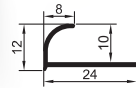

9989

zlato mat L=2,7m, 3m
srebro mat L=2,7m, 3m
zlato sjaj L=2,7m, 3m
srebro sjaj L=2,7m, 3m

L profili 8mm, 10mm i 12mm

srebro mat 8mm, 10mm, 12mm L=2,7m
srebro sjaj 8mm, 10mm, 12mm L=2,7m

14719

srebro mat L=2,7m
srebro sjaj L=2,7m

248c

srebro mat L=2,7m
srebro sjaj L=2,7m

L češalj 10mm i 12mm

srebro mat 10mm L=2,7m
srebro sjaj 10 mm L=2,7m
srebro mat 12mm L=2,7m

Prohrom polukružna

prohrom sjaj L=2,7m

L prohrom

prohrom sjaj L=2,7m